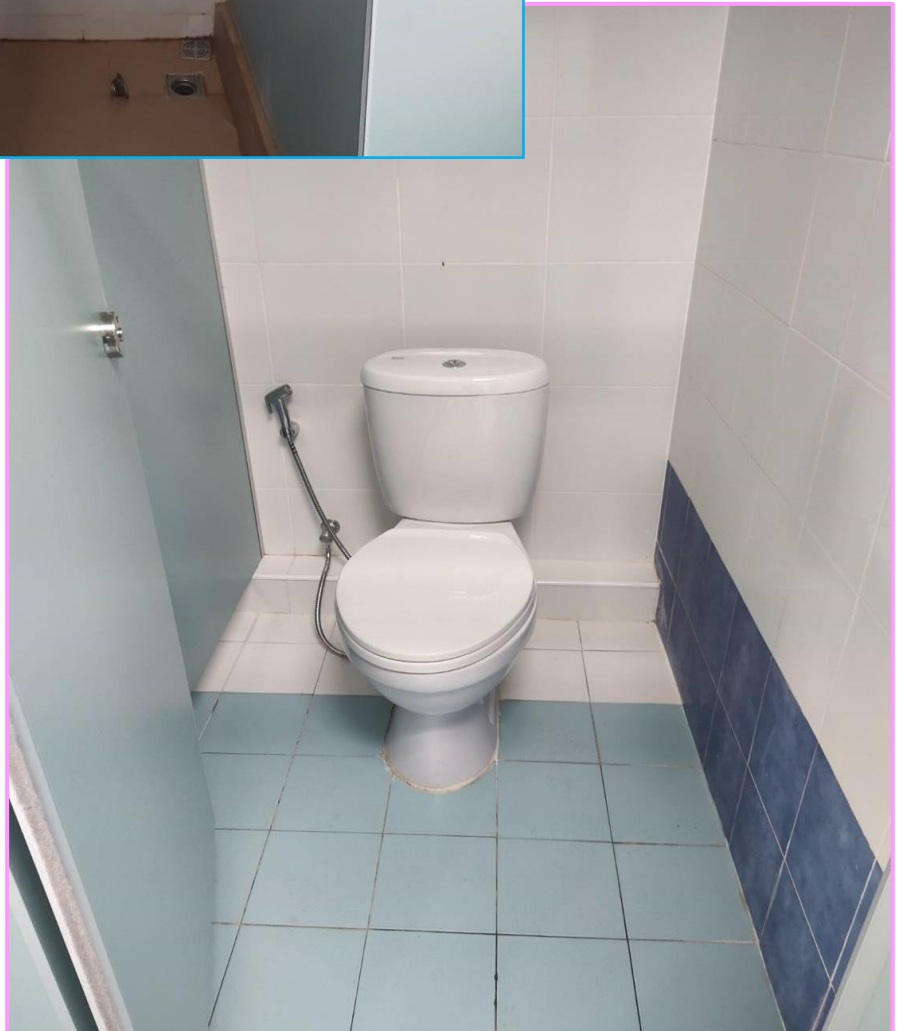

เครื่องทำน้ำอุ่น